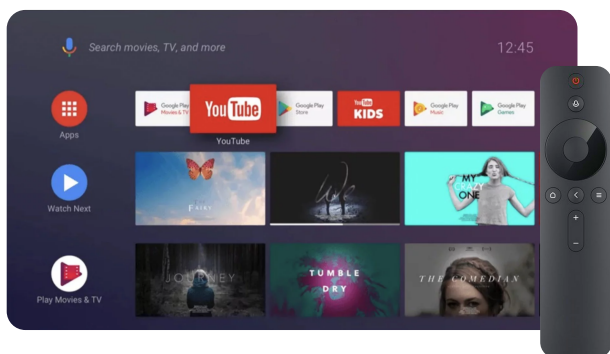

Создание аккаунта

☒ Принимаю условия соглашения
об обслуживании

Отмена

Создать аккаунт

Если у вас нет аккаунта Google — пройдите процедуру регистрацию аккаунта. Введите нужную информацию, следуя инструкции Google. После регистрации выполните вход в аккаунт Google.

2

Установка приложения IPTVPORTAL

В главном меню выберите «Поиск» и введите IPTVPORTAL. Вы также можете найти приложение IPTVPORTAL с помощью голосового помощника сказав фразу: «OK Google, найди приложение IPTVPORTAL».

Установите приложение IPTVPORTAL.

1

Подождите окончания загрузки и установки приложения. Запустите приложение и в появившемся окне введите следующие данные: Имя: Пароль:

Данные можно получить (имя и пароль): по номеру **27-09-09** (необходимо будет назвать паспортные данные лица, на которого оформлен договор), в «Акте приемке выполненных работ» (выдается при подключении) и письмом на Вашу электронную почту.