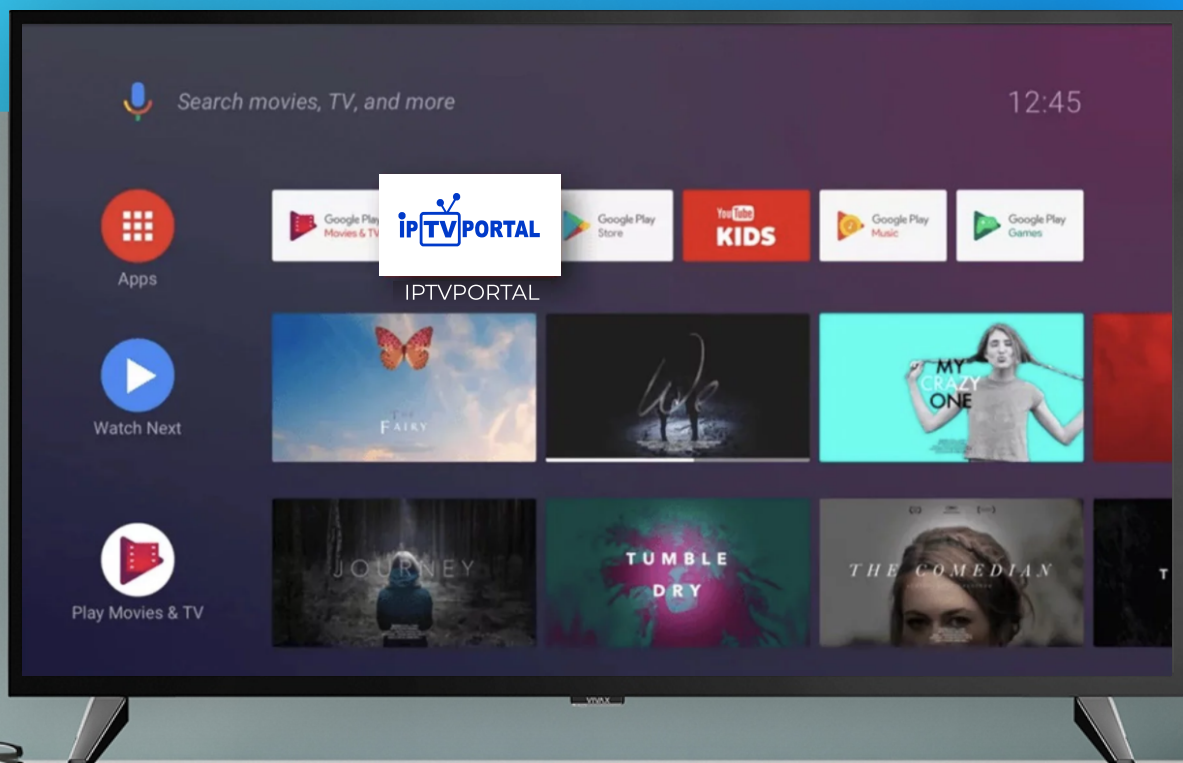

## Инструкция

по установке приложения  
IPTVPORTAL на Android TV

Приложение IPTVPORTAL — это приложение для телевизоров с функцией Smart TV, с помощью которого можно просматривать цифровое телевидение без использования ТВ-приставки.